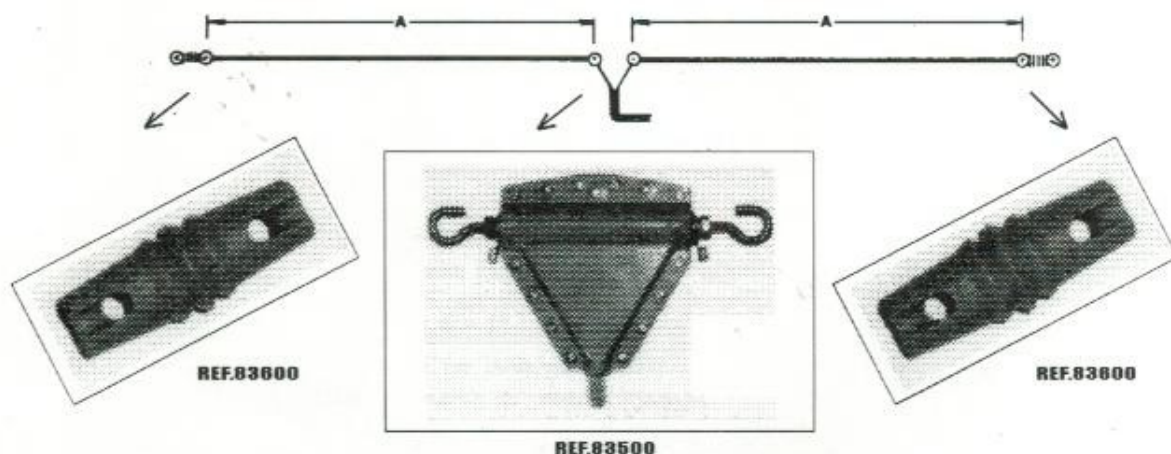

ANTENA DIPOLO DE FIO

MODELO DF1/40m - Ref.488

- Componentes:**
- 1 Isolador central - Ref.83500
 - 2 Isoladores laterais - Ref.83600
 - 23,57m Fio de cobre nú nr. 12 AWG

KIT
FORNECIDO
DESMONTADO

| FREQUÊNCIA | * A |
|------------|-----------|
| 7.000 kHz | 10.714 mm |
| 7.050 kHz | 10.638 mm |
| 7.100 kHz | 10.563 mm |
| 7.150 kHz | 10.490 mm |
| 7.200 kHz | 10.417 mm |
| 7.250 kHz | 10.345 mm |
| 7.300 kHz | 10.274 mm |

Obs. Os fios são fornecidos com 1,2m de acréscimo para fazer as devidas amarrações.
AJUSTAR O DIPOLO DE FIO COM O AUXÍLIO DE UM MEDIDOR DE R.O.E.

ANTENAS
Electril

Rua Chamantá, 383 - Vila Prudente - CEP 03127-000 - São Paulo-SP
Telefone/FAX: (011)6128-0055 - Internet: <http://www.electril.com>